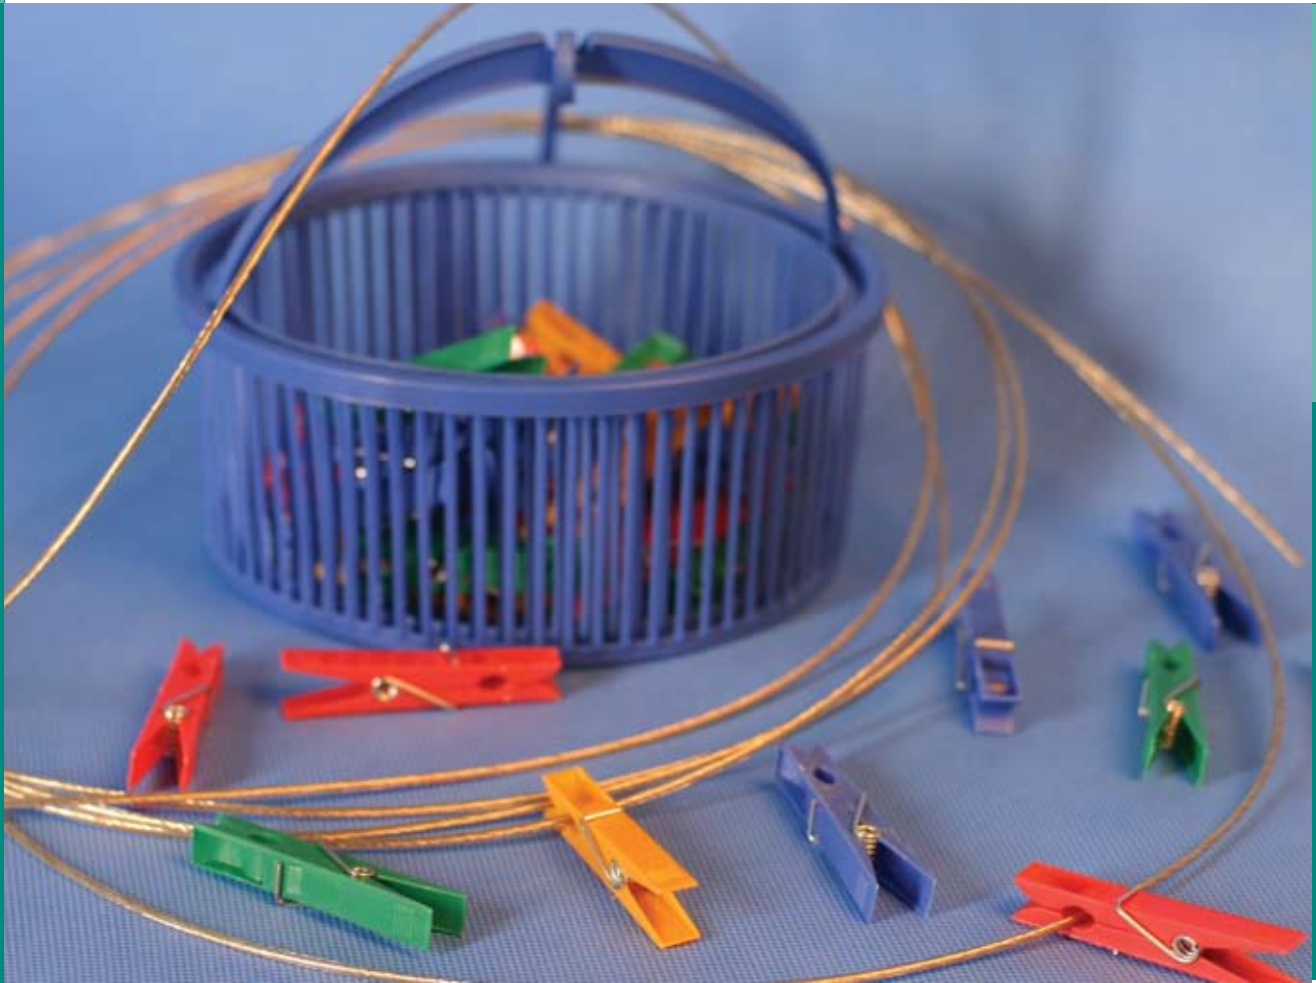

38016

**POKROWIEC NA DESKĘ
METALIZOWANA POWŁOKA
RAPID**

8 4104 35 8100 06

- 3 powłoki zwiększające skuteczność prasowania
- Na części metalizowanej można na krótki czas odłożyć żelazko bez ryzyka przypalenia

- Powierzchnia do prasowania: 120 x 38cm
- Wygodna, stabilna, bezpieczna
- Gwarancja 3 lata
- Powierzchnia przepuszczająca parę wodną

38050

**POKROWIEC NA DESKĘ
PARK&GO
ROZMIAR UNIWERSALNY**

4 023 103 0937 68

Utrzymanie domu

YORK

Pranie
Linki i klamerki

Utrzymanie domu

90680

LINKA DO BIELIZNY
20M

5 903355 003854

90775